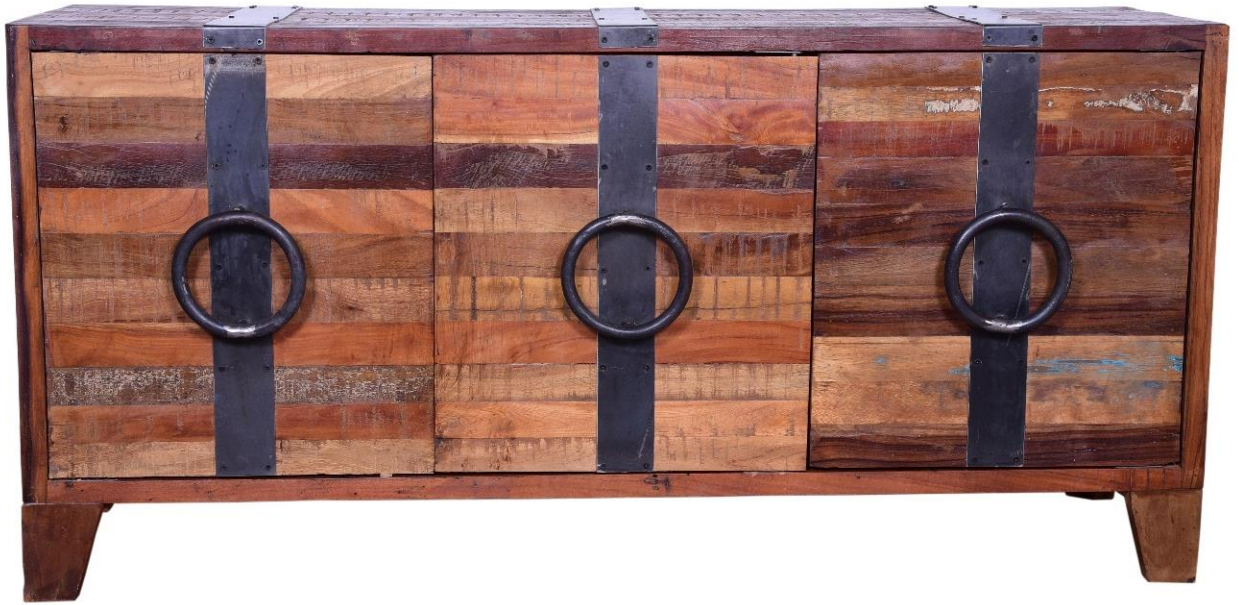

SKU: 202003746
Oakley Reclaimed Cabinet,
72"X19"X33" | 216 lbs | 35.90 CFT

SKU: 17115524

Galina Dresser Cabinet,
60"X18"X36" | 187 lbs | 30.63 CFT

DesignGallerie.com

SKU: 17115613
Hugh Reclaimed Sideboard,
70"X18"X36" | 141 lbs | 34.60 CFT

[DesignGallerie.com](https://www.DesignGallerie.com)

SKU: 18045462
Lyra Sideboard,
79"x19"x35" | 225 lbs | 39.67 CFT

[DesignGallerie.com](https://www.DesignGallerie.com)

SKU: 22050205025

Perth Sideboard,
60"x18"x30" | 131 lbs | 21.06 CFT

DesignGallerie.com

SKU: 22050205014
Brody Lime Washed Sideboard
80"x16"x30" | 145 lbs | 22.25 CFT

SKU: 22050205024
Jackie Jet Black Sideboard,
60"x16"x24" | 104 lbs | 14.20 CFT

SKU: 17113660
Vallis Reclaimed Wood Sideboard,
60"x18"x29" | 130 lbs | 26.89 CFT