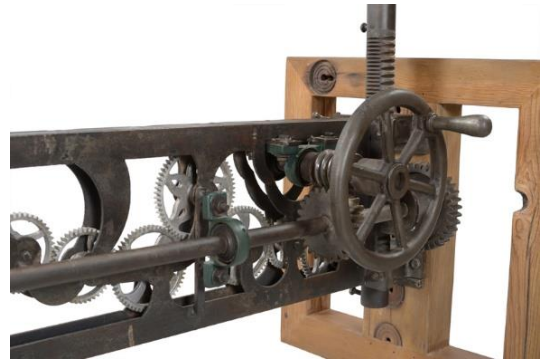

SKU: 18015119
Classic Bookshelf,
35"x16"x71" | 186 lbs | 31.21 CFT

SKU: ID727

Baron Industrial Crank Dining Table,
83"x40"x30" | 380 lbs | 35.44 CFT

DesignGallerie.com

SKU: ID729
Beal Glass Top Dining Table,
79"x36"x30" | 353 lbs | 40.28 CFT