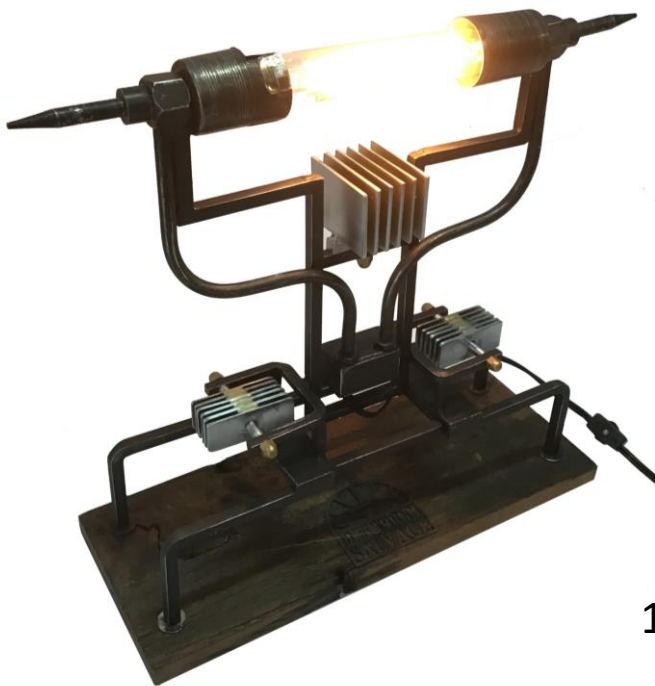

SKU: IL1520
Delano Lamp,
17"x6"x16" | 15 lbs | 2.19 CFT