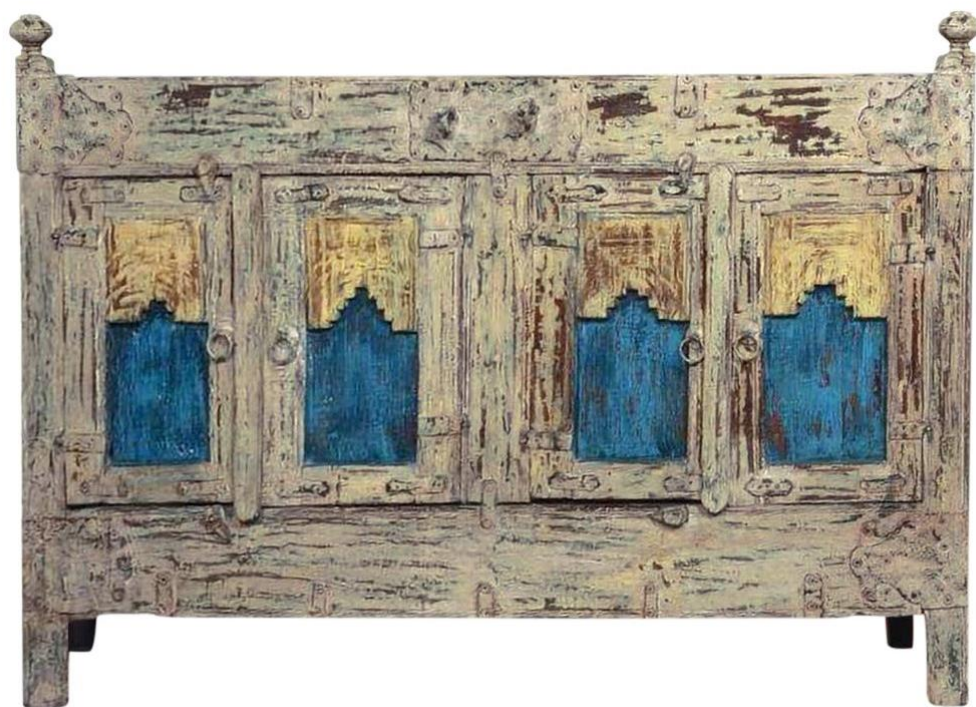

[DesigneGallerie.com](https://www.DesigneGallerie.com)

SKU: 17115525
Marcy Sideboard
60"x18"x36" | 159 lbs | 29.86 CFT

SKU: 18065623
Charlaine White Washed Sideboard,
59"x16"x38" | 189 lbs | 27.95 CFT

SKU: 18042503
Braun Sideboard,
60"x18"x34" | 179 lbs | 30.96 CFT