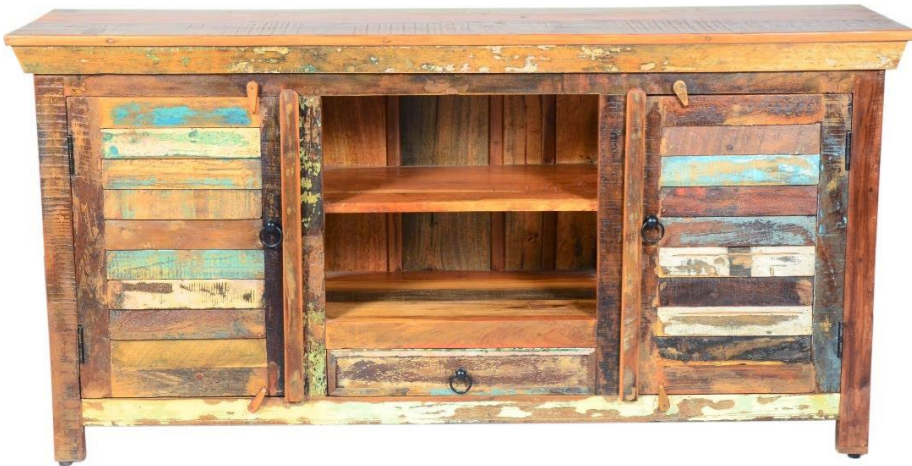

SKU: 17115535
Quint Reclaimed Wood Cabinet,
71"x18"x36" | 191 lbs | 35.07 CFT

SKU: 18045461
Mahieu Sideboard,
80"X18"X34" | 203 lbs | 37.32 CFT

DesignGallerie.com

SKU: 17116611
Marianna Trunk,
65"X16"X30" | 97 lbs | 24.67 CFT

[DesigneGallerie.com](https://www.DesigneGallerie.com)

SKU: 17115525
Marcy Sideboard
60"x18"x36" | 159 lbs | 29.86 CFT

SKU: 18065623
Charlaine White Washed Sideboard,
59"x16"x38" | 189 lbs | 27.95 CFT

SKU: 18042503
Braun Sideboard,
60"x18"x34" | 179 lbs | 30.96 CFT

SKU: 18045476
Bryant Sideboard
53"x18"x38" | 181 lbs | 27.90 CFT

SKU: 18045492

Slanie Reclaimed Wood Sideboard,
78"x18"x40" | 218 lbs | 42.33 CFT

SKU: 17116594

Perth Reclaimed Cabinet
60"x16"x30" | 143 lbs | 22.86 CFT