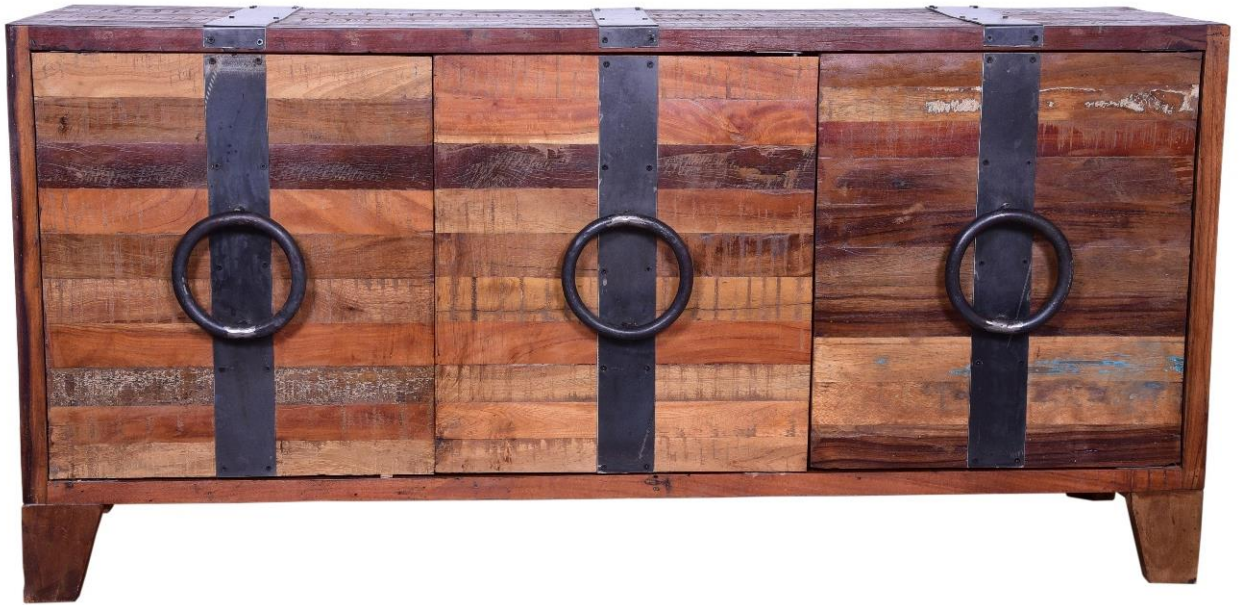

SKU: 17115613
Hugh Reclaimed Sideboard,
70" X 18" X 36" | 141 lbs | 34.60 CFT

[DesignGallerie.com](https://www.DesignGallerie.com)

SKU: 17115649
Hilda Sideboard,
57"x16"x39" | 138 lbs | 27.71 CFT

SKU: 17115524
Galina Dresser Cabinet,
60"X18"X36" | 187 lbs | 30.63 CFT

SKU: 17115523
Lilliana Carved Sideboard,
71"x17"x36" | 169 lbs | 33.40 CFT

SKU: 18035448
Roslyn Green Washed Cabinet,
51"x20"x36" | 129 lbs | 23.52 CFT

DesignGallerie.com

SKU: 17113660
Vallis Reclaimed Wood Sideboard,
60"x18"x29" | 130 lbs | 26.89 CFT

SKU: 18042503
Braun Sideboard,
60"x18"x34" | 179 lbs | 30.96 CFT

SKU: 18065623
Charlaine White Washed Sideboard,
59"x16"x38" | 189 lbs | 27.95 CFT

SKU: 17113579
Sorel Tall Boy Chest,
35"x16"x46" | 128 lbs | 20.47 CFT