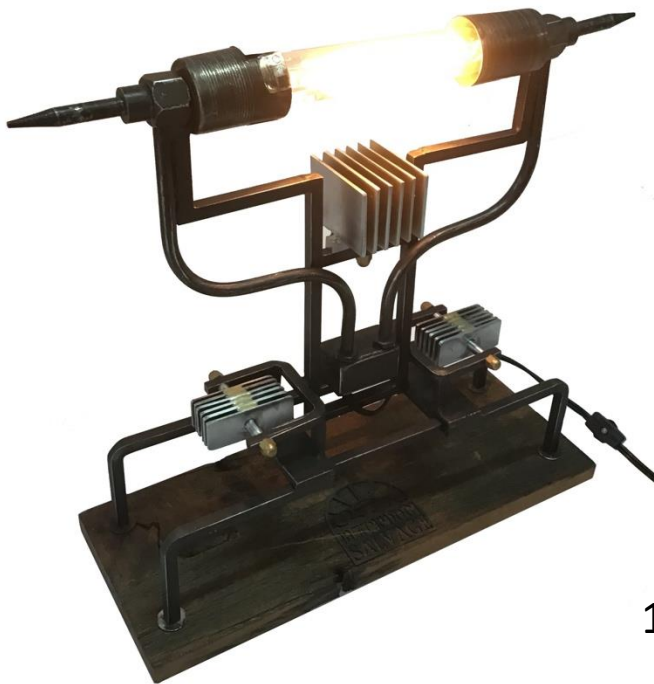

SKU: 18045488
Dariel Antique Mirror,
28"x18"x75" | 72 lbs | 19.86 CFT

SKU: IL1521
Delano Lamp,
22"x8"x16" | 30 lbs | 3.86 CFT

SKU: IL1520
Delano Lamp,
17"x6"x16" | 15 lbs | 2.19 CFT

SKU: 22050205002,
Mia Extendable Coffee Table,
39"X20"X18" | 63 lbs | 11.08 CFT