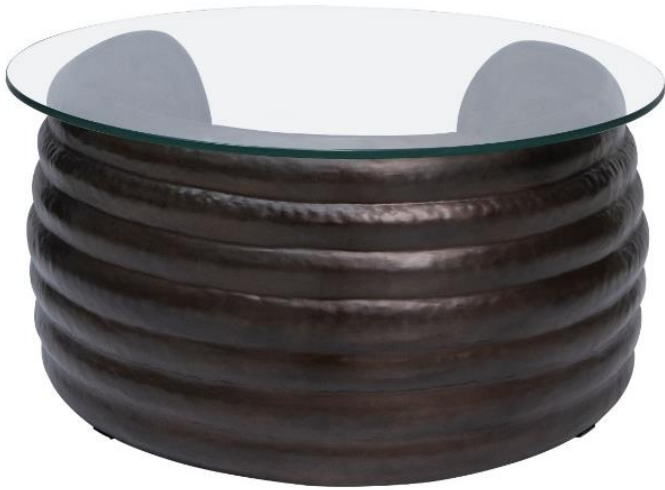

SKU: 210405113
Yahto Cuff Table,
36"X36"X18" | 66 lbs | 27.64 CFT