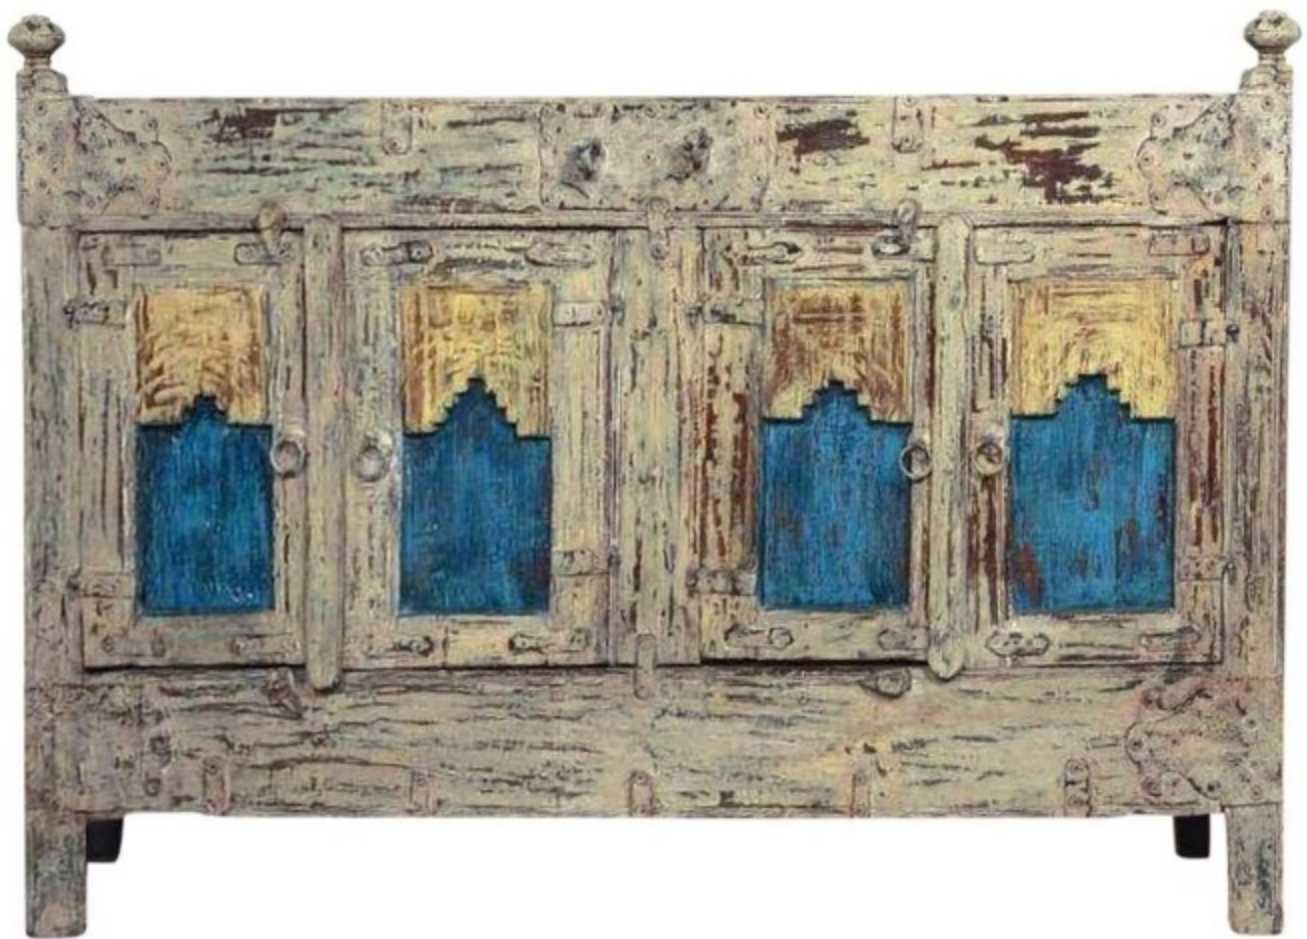

SKU: 18045476

Bryant Sideboard

53"x18"x38" | 181 lbs | 27.90 CFT